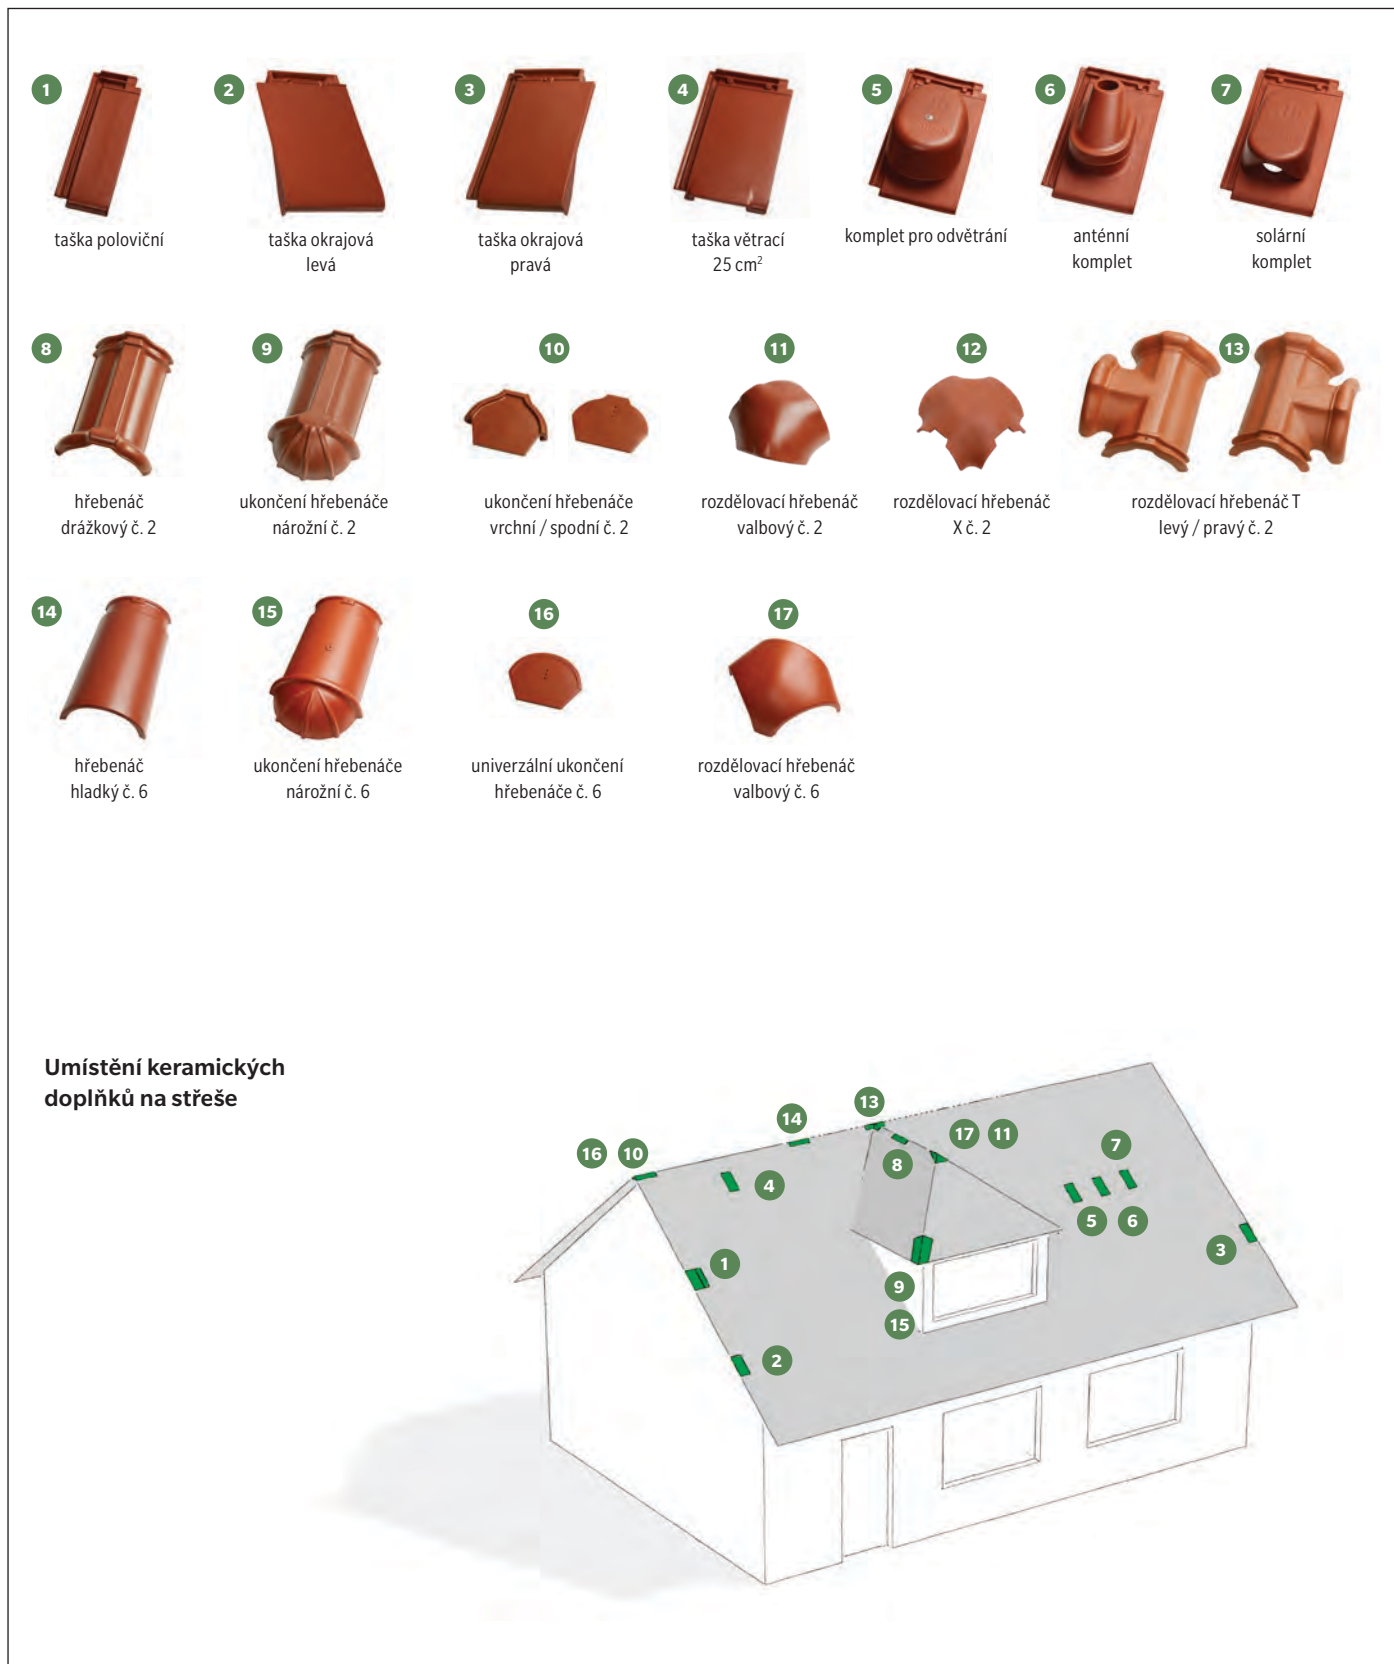

Planoton 11

Keramické doplňky

Umístění keramických doplňků na střeše

Výše uvedené rozměry jsou orientační. Tašky Tondach jsou z přírodního materiálu, při jeho zpracování se mohou vyskytnout malé rozměrové odchylky. Proto je nutné při dodávce tašek před nalažováním přeměřit krycí délku a šířku dle zásad pokrývačského řemesla (viz Pravidla pro navrhování a provádění střeš vydané CKPT Čech a Moravy).