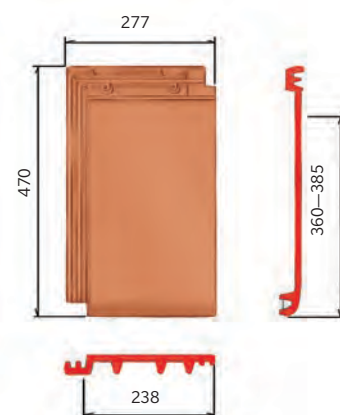

#### Technické údaje

Celková šířka [mm]	277
Celková délka [mm]	470
Krycí délka [mm]	360–385
Doporučená krycí délka [mm]	265–380
Krycí šířka [mm]	cca 238
Potřeba 1 m <sup>2</sup> [ks]	10,9–12,4
Hmotnost 1 ks [kg]	3,9
Hmotnost 1 m <sup>2</sup> [kg]	od 42,5
Hmotnost palety [kg]	1009
Bezpečný sklon [°]	30
Minimální sklon [°]	20

#### Dodávka

Střešní taška Planoton 11 je dodávána zafóliovaná na vratných EUR paletách rozměrů 1200 x 800 mm.

Plocha z jedné palety [m <sup>2</sup> ]	do 22
Počet v balíčku [ks]	5
Počet na paletě [ks]	240

Více informací zde

Rozměry základní tašky [mm]