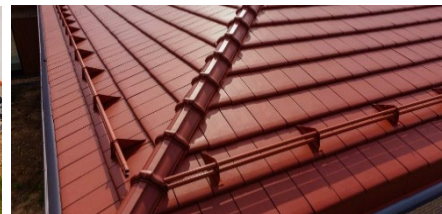

KRĀSAS:

00	10	13	45	71
Ķieģeļsarkans, dabīgs	Sarkans, angobēts	Brūns, angobēts	Antracīts, angobēts	Melns, glazēts

i *min patēriņš 10.9 gb/m²

AKSESUĀRI:

Nosaukums	Virsmas veids	Artikuls	Cena ar PVN/gb	
Dzegas dakstiņš, labais	dabīgs	1-5TSxxxxxx	17.27	
	angobēts	1-5TSxxxxxx	17.58	
	glazēts	1-5TSxxxxxx	18.10	
Dzegas dakstiņš, kreisais	dabīgs	1-5TSxxxxxx	17.27	
	angobēts	1-5TSxxxxxx	17.58	
	glazēts	1-5TSxxxxxx	18.10	
Pusdakstiņš	dabīgs	1-5TSxxxxxx	4.77	
	angobēts	1-5TSxxxxxx	5.15	
	glazēts	1-5TSxxxxxx	5.52	
Kores dakstiņš (3 gb/m)	dabīgs	1-5TSxxxxxx	9.52	
	angobēts	1-5TSxxxxxx	9.52	
	glazēts	1-5TSxxxxxx	10.49	
Kores sākuma elements	dabīgs	1-5TSxxxxxx	15.24	
	angobēts	1-5TSxxxxxx	15.24	
	glazēts	1-5TSxxxxxx	18.78	
Kores beigu elements	dabīgs	1-5TSxxxxxx	15.24	
	angobēts	1-5TSxxxxxx	15.24	
	glazēts	1-5TSxxxxxx	18.78	
Slīpās kores sākuma dakstiņš	dabīgs	1-5TSxxxxxx	27.90	
	angobēts	1-5TSxxxxxx	30.59	
	glazēts	1-5TSxxxxxx	30.59	
Y-veida slīpās kores dakstiņš	dabīgs	1-5TSxxxxxx	48.60	
	angobēts	1-5TSxxxxxx	77.18	
	glazēts	1-5TSxxxxxx	85.76	
X-veida slīpās kores dakstiņš	dabīgs	1-5TSxxxxxx	128.64	
	angobēts	1-5TSxxxxxx	140.07	
	glazēts	1-5TSxxxxxx	140.07	
T-veida kores dakstiņš labais/kreisais	dabīgs	1-5TSxxxxxx	140.07	
	angobēts	1-5TSxxxxxx	140.07	
	glazēts	1-5TSxxxxxx	140.07	
Vēdināšanas dakstiņš	dabīgs	1-5TSxxxxxx	9.52	
	angobēts	1-5TSxxxxxx	9.52	
	glazēts	1-5TSxxxxxx	10.49	
Ventilācijas izvada komplekts Ø 125 mm	dabīgs	1-5TSxxxxxx	271.57	
	angobēts	1-5TSxxxxxx	271.57	
	glazēts	1-5TSxxxxxx	283.00	
Palete (neatgriežama)		1-5V998	22.99	