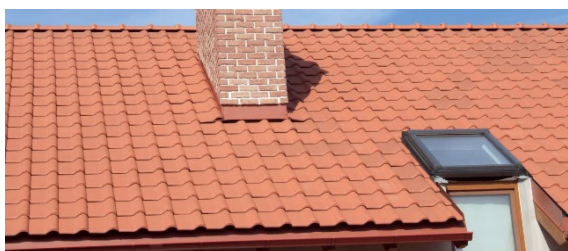

KRĀSAS:

*min patēriņš 8.9 gb/m²

AKSESUĀRI:

Nosaukums	Virsmas veids	Artikuls	Cena ar PVN/gb
Dzegas dakstiņš, labais	dabīgs	1-5KAxxxxxx	11.74
	angobēts	1-5KAxxxxxx	12.59
	glazēts	1-5KAxxxxxx	13.43
Dzegas dakstiņš, kreisais	dabīgs	1-5KAxxxxxx	11.74
	angobēts	1-5KAxxxxxx	12.59
	glazēts	1-5KAxxxxxx	13.43
Divlīņu dakstiņš	dabīgs	1-5KAxxxxxx	10.98
	angobēts	1-5KAxxxxxx	12.00
	glazēts	1-5KAxxxxxx	12.98
Kores dakstiņš (2.5 gb/m)	dabīgs	1-5KAxxxxxx	8.36
	angobēts	1-5KAxxxxxx	9.21
	glazēts	1-5KAxxxxxx	9.77
Kores sākuma elements	dabīgs	1-5KAxxxxxx	6.79
	angobēts	1-5KAxxxxxx	9.21
	glazēts	1-5KAxxxxxx	9.46
Kores beigu elements	dabīgs	1-5KAxxxxxx	8.36
	angobēts	1-5KAxxxxxx	15.38
	glazēts	1-5KAxxxxxx	18.76
Slīpās kores sākuma dakstiņš	dabīgs	1-5KAxxxxxx	12.39
	angobēts	1-5KAxxxxxx	13.43
	glazēts	1-5KAxxxxxx	14.53
Y-veida slīpās kores sākuma dakstiņš	dabīgs	1-5KAxxxxxx	53.03
	angobēts	1-5KAxxxxxx	65.08
	glazēts	1-5KAxxxxxx	72.32
Y-veida slīpās kores beigu dakstiņš	dabīgs	1-5KAxxxxxx	62.69
	angobēts	1-5KAxxxxxx	72.32
	glazēts	1-5KAxxxxxx	79.59
Vēdināšanas dakstiņš	dabīgs	1-5KAxxxxxx	11.07
	angobēts	1-5KAxxxxxx	11.99
	glazēts	1-5KAxxxxxx	12.98
Ventilācijas izvada komplekts Ø 125 mm	dabīgs	1-5KAxxxxxx	225.22
	angobēts	1-5KAxxxxxx	239.30
	glazēts	1-5KAxxxxxx	253.38
Paleta (neatgriežama)		1-5V997	15.73