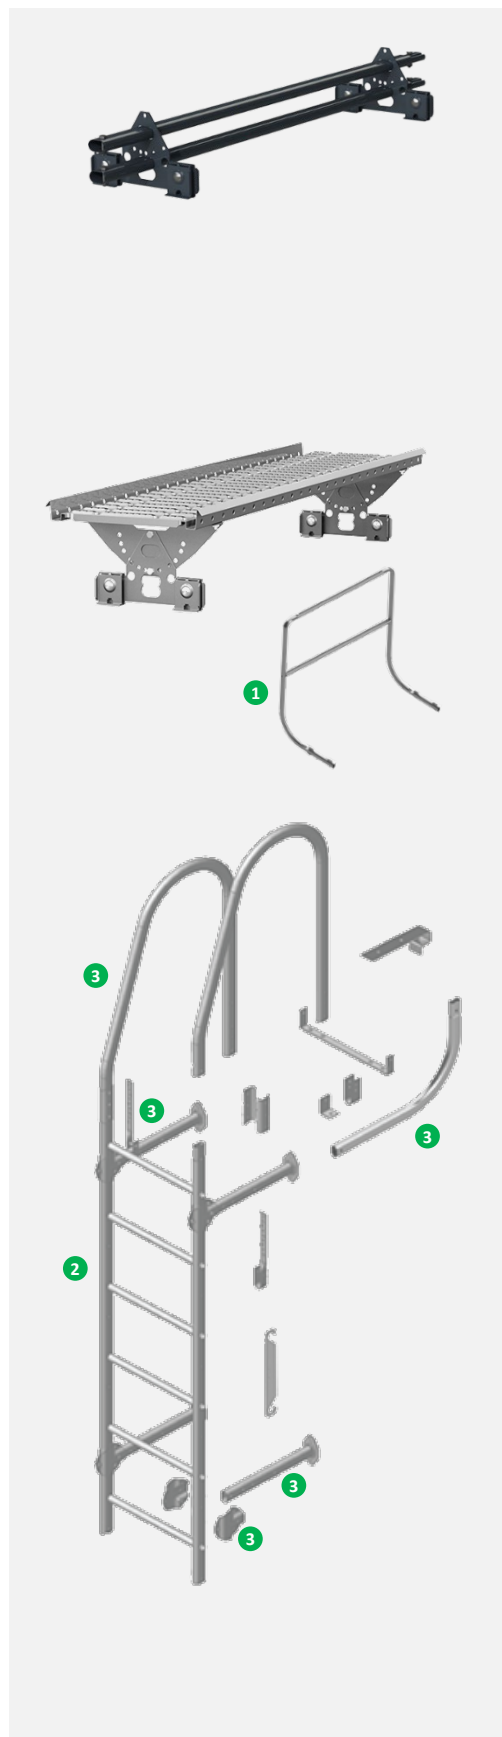

i Komplektā ietilpst: jumta laipa 350 mm platumā, stiprinājumi, skrūves
Jumta laipas var savienot kopā!

KĀPNES JUMTAM UN SIENAI:

Nosaukums	Artikuls	Vienība	Cena ar PVN
Kāpņu modulis 1.2 m	2 2-41AS1.2Mxx	gb	49.64
Kāpņu modulis 2.7 m	2 2-41AS2.7Mxx	gb	107.21
Kāpņu modulis 3.3 m	2 2-41AS3.3Mxx	gb	126.81
Kāpņu modulis 4.2 m	2 2-41AS4.2Mxx	gb	158.74
Jumta stiprinājuma kompl. ETERNIT	2-421AS9	kompl.	80.44
Jumta stiprinājuma kompl. IKO, METROTILE metāla dakstiņam	2-421AS3	kompl.	67.91
Jumta stiprinājuma papildkompl. kāpnēm virs 3 m, UNIWERSAL	2-422AS3L	kompl.	14.91
Jumta stiprinājuma kompl. valcprofilam	2-421AS2	kompl.	121.37
Jumta stiprinājuma papildkompl. kāpnēm virs 3 m, valcprofilam	2-422AS2L	kompl.	61.05
Sienas kāpņu stiprinājumu komplekts ar margām	3 2-43AS1	kompl.	198.27
Sienas kāpņu papildstiprinājumu komplekts virs 3 m	2-43AS1L	kompl.	55.39
Stiprinājuma plāksne sendviču paneļiem	2-42S2064032	kompl.	44.96

i Kāpņu moduljus var savienot kopā!

PIEJAMĀS KRĀSAS PĒC RR KATALOGA:

Piegādes laiks: 5 darba dienas

Piegādes laiks: 2-4 nedēļas

Cenas spēkā no 25.03.2026.