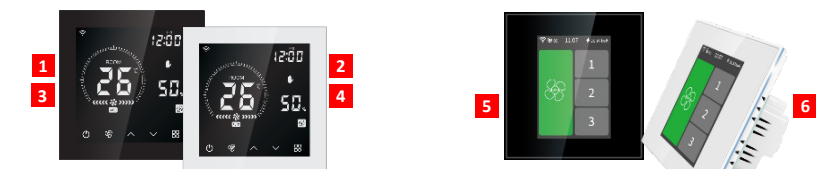

VIŠIEM JUMTA SEGUMIEM

STANDARD

NORMAL

PERFEKTA

TILE

UNIĀERSĀL

Ventilācijas izvads EVO, jumta slīpumam 0°- 50°

Diametrs	Tips	Max. jauda	STANDARD		NORMAL		PERFEKTA		TILE		UNIĀERSĀL	
			Artikuls	Cena ar PVN	Artikuls	Cena ar PVN	Artikuls	Cena ar PVN	Artikuls	Cena ar PVN	Artikuls	Cena ar PVN
Ø 125	neizolēts		6 5-9E0108xx	60.00	7 5-9E0914xx	60.00	8 5-9E25xxx	60.00	9 5-9E33xxxx	60.00	10 5-9E1710xx	80.01
	izolēts		7 5-9E0208xx	70.00	8 5-9E1014xx	70.00	9 5-9E26xxx	70.00	10 5-9E34xxxx	70.00	11 5-9E1810xx	90.00
	ar elektrisko ventilatoru Standard+	168 m ³ /h	8 5-9E0408S+xx	447.00	9 5-9E1214S+xx	447.00	10 5-9E28xS+xx	447.00	11 5-9E36xxS+xx	447.00	12 5-9E2010S+xx	461.00
	ar elektrisko ventilatoru Eco	257 m ³ /h	8 5-9E0408Exx	697.00	9 5-9E1214Exx	697.00	10 5-9E28xxExx	697.00	11 5-9E36xxExx	697.00	12 5-9E2010Exx	709.00
Ø 150	neizolēts		6 5-9E0508xx	88.00	7 5-9E1314xx	88.00	8 5-9E29xxx	88.00	9 5-9E37xxxx	88.00	10 5-9E2110xx	110.00
	izolēts		7 5-9E0608xx	98.00	8 5-9E1414xx	98.00	9 5-9E30xxx	98.00	10 5-9E38xxxx	98.00	11 5-9E2210xx	120.00
	ar elektrisko ventilatoru Standard S3B	490 m ³ /h	8 5-9E0708S3Bxx	419.00	9 5-9E1514S3Bxx	419.00	10 5-9E31xS3Bxx	419.00	11 5-9E39xxS3Bxx	419.00	12 5-9E2310S3Bxx	433.00
	ar elektrisko ventilatoru Standard+	493 m ³ /h	8 5-9E0708S+xx	483.00	9 5-9E1514S+xx	483.00	10 5-9E31xS+xx	483.00	11 5-9E39xxS+xx	483.00	12 5-9E2310S+xx	495.00
	ar elektrisko ventilatoru Eco	684 m ³ /h	8 5-9E0708Exx	740.00	9 5-9E1514Exx	740.00	10 5-9E31xxExx	740.00	11 5-9E39xxExx	740.00	12 5-9E2310Exx	753.00
	ar mehānisko ventilatoru TURBO AL		9 5-9T0108xx	167.00	10 5-9T0214xx	167.00	11 5-9T04xxx	167.00	12 5-9T05xxxx	167.00	13 5-9T0310xx	189.00
ar mehānisko ventilatoru TURBO PP		9 5-9T0108xxPP	95.00	10 5-9T0214xxPP	95.00	11 5-9T04xxxPP	95.00	12 5-9T05xxxxPP	95.00	13 5-9T0310xxPP	115.00	
Gaisa ieplūdes ventilācija INTAKE, Ø 150 mm			10 5-9C1108XX	95.00	11 5-9C1214XX	95.00	12 5-9C14XXX	95.00	13 5-9C15XXX	95.00	14 5-9C1310XX	115.00
Plaknes ventilācija			2 5-4P1708xx	29.50	3 5-4P1914xx	37.52	4 5-4P51xxx	37.52	5 5-4P60xxxx	37.52	6 5-4P2010xx	54.00
Solārais pieslēgums			3 5-4S2108xx	54.99	4 5-4S2314xx	54.99	5 5-4S48xxx	54.99	6 5-4S56xxx	54.99	7 5-4S2510xx	60.00
Antenas izvads			4 5-3P2108xx	39.71	5 5-3P2314xx	45.00	6 5-3P48xxx	45.00	7 5-3P56xxx	45.00	8 5-3P2510xx	60.00
Kanalizācijas izvads			5 5-3K8208xx	47.00	6 5-3K8314xx	47.00	7 5-3K84xxx	47.00	8 5-3K85xxx	47.00	9 5-3K8610xx	62.00