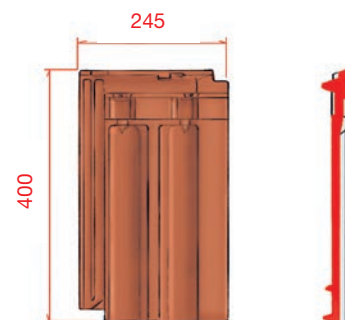

Technické údaje

Celková šířka [mm]	245
Celková délka [mm]	400
Krycí délka [mm]	335
Krycí šířka [mm]	205
Potřeba 1 m ² [ks]	14,5
Hmotnost 1 ks [kg]	3,6
Hmotnost 1 m ² [kg]	od 38,9
Hmotnost palety [kg]	1033
Bezpečný sklon [°]	30
Minimální sklon [°]	20

Dodávka

Střešní taška Traditon 14 je dodávána zařídovaná na vratných EUR paletách rozměrů 1200 x 800 mm.

Pokrytí z jedné palety [m ²]	do 25,9
Počet v balíčku [ks]	5
Počet na paletě [ks]	280

Rozměry základní tašky [mm]