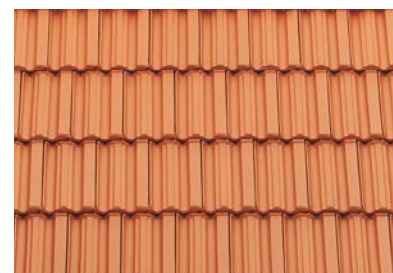

Způsob pokládky

Tento typ tašky se klade na vazbu.

Více informací zde