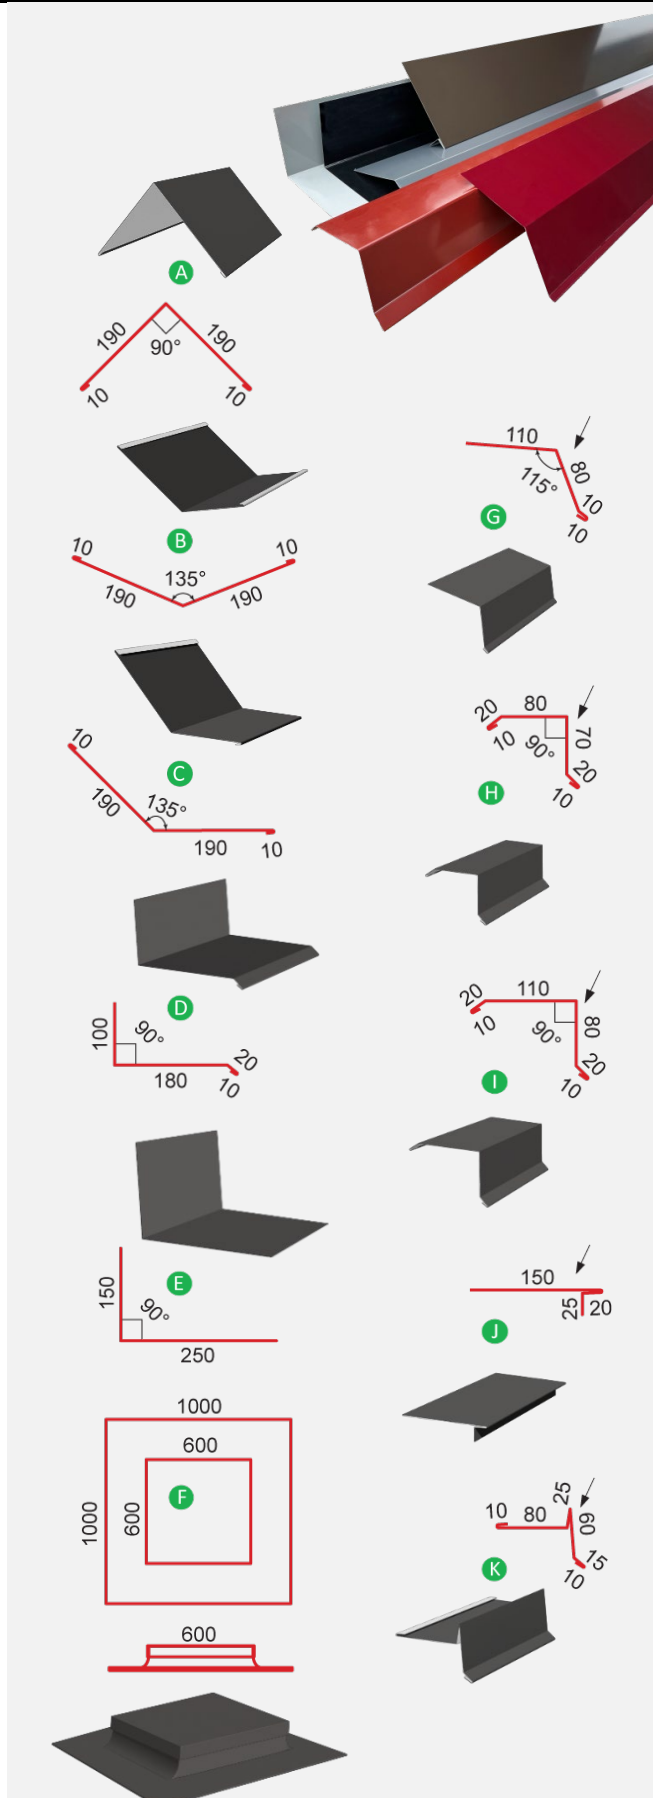

Cinkots skārds 0.45 mm
PE pārklājums
aplīmēts ar transportēšanas aizsargplēvi

STANDARTA DETAĻAS

Nosaukums	Artikuls	Vienība	Cena ar PVN
Jumta kore, 2.5 m	A 2-106PE/RRxx	gb	19.17
Jumta sateka, 2.5 m	B 2-107PE/RRxx	gb	19.17
Jumta sateka laužienā, 2.5 m	C 2-1071PE/RRxx	gb	19.17
Pieslēgums pie sienas, 2.5 m	D 2-105PE/RRxx	gb	15.25
Atloks, 1.25 m	E 2-102PE/RRxx	gb	9.47
Jumta lūka, 600x600 mm	F 2-1PE/xx_600K	gb	108.90
Lāsenis viļņotajām loksņēm, 2.5 m	G 2-1082PE/RRxx	gb	9.80
Vējmala viļņotajām loksņēm, 2.5 m	H 2-109PE/RRxx	gb	9.80
Vējmala viļņotajām loksņēm <i>Gotika&Villa</i> , 2.5 m	I 2-1093PE/RRxx	gb	11.98
Lāsenis šindeļu jumtiem, 2.5 m	J 2-108PE/RRxx	gb	9.80
Vējmala šindeļu jumtiem 2.5 m	K 2-109PE/RRxx	gb	11.98

NESTANDARTA DETAĻAS:

Detaijas izklājums	Vienība	Cena ar PVN
0 - 100 mm	m	2.92
101 - 150 mm	m	3.42
151 - 200 mm	m	4.38
201 - 250 mm	m	5.27
251 - 300 mm	m	6.25
301 - 350 mm	m	7.25
351 - 400 mm	m	8.32
401 - 450 mm	m	9.32
451 - 500 mm	m	10.24
501 - 550 mm	m	10.80
551 - 600 mm	m	11.96
601 - 650 mm	m	13.13
651 - 700 mm	m	14.11
701 - 750 mm	m	15.18
751 - 800 mm	m	15.88
801 - 850 mm	m	17.01
851 - 900 mm	m	18.08
901 - 950 mm	m	18.95
951 - 1000 mm	m	20.06

Detaijas izklājums =
20+50+15+10 mm

Cena norādīta produktam ar max. 3 locījuma vietām
Katrs papildus locījums 0,20 eur/m
Maksimālais detaļas garums 3 m

PIEJAMĀS KRĀSAS PĒC RR KATALOGA:

Produktu iespējams pasūtīt citos izmēros vai krāsās