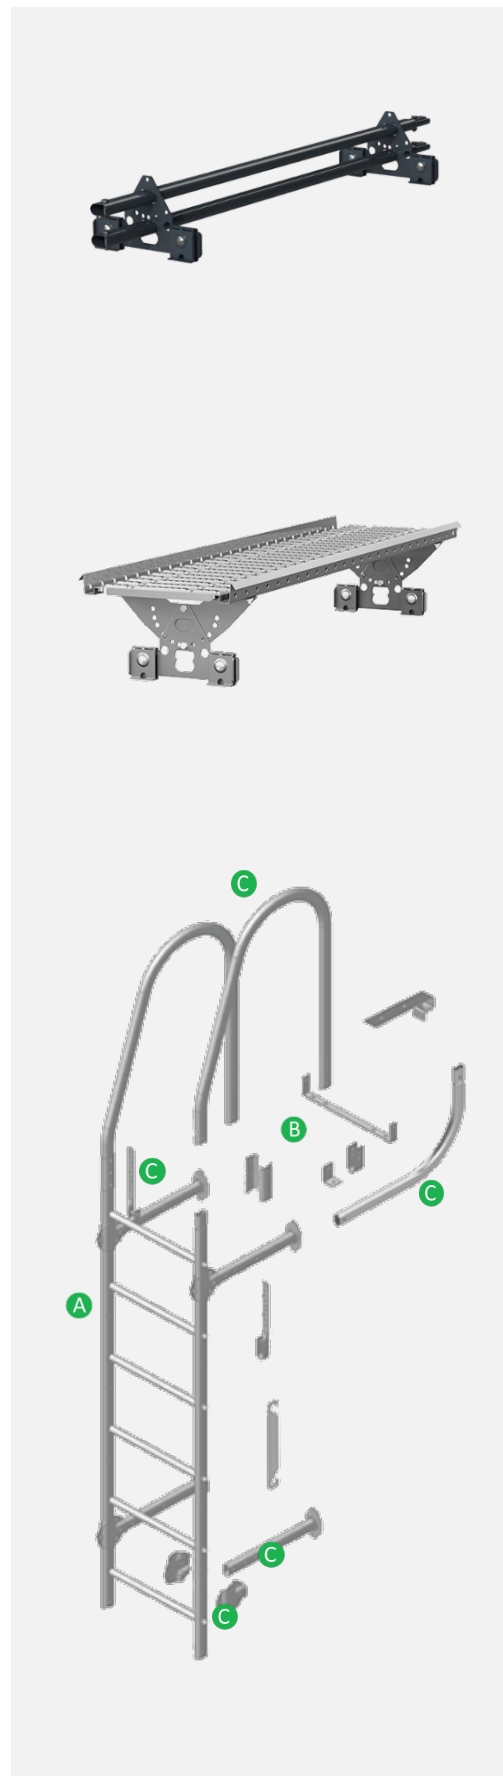

i Komplektā ietilpst: jumta laipa 350 mm platumā, stiprinājumi, skrūves
Jumta laipas var savienot kopā!

KĀPNES JUMTAM UN SIENAI:

Nosaukums	Artikuls	Vienība	Cena ar PVN
Kāpņu modulis 1.2 m	A 2-41AS1.2Mxx	gb	49.64
Kāpņu modulis 2.7 m	A 2-41AS2.7Mxx	gb	107.21
Kāpņu modulis 3.3 m	A 2-41AS3.3Mxx	gb	126.81
Kāpņu modulis 4.2 m	A 2-41AS4.2Mxx	gb	158.74
Jumta stiprinājuma kompl. ETERNIT	B 2-421AS9	kompl.	80.44
Jumta stiprinājuma kompl. IKO, METROTILE metāla dakstiņam	B 2-421AS3	kompl.	67.91
Jumta stiprinājuma papildkompl. kāpnēm virs 3 m, UNIWERSAL	B 2-422AS3L	kompl.	14.91
Jumta stiprinājuma kompl. valcprofilam	B 2-421AS2	kompl.	121.37
Jumta stiprinājuma papildkompl. kāpnēm virs 3 m, valcprofilam	B 2-422AS2L	kompl.	61.05
Sienas kāpņu stiprinājumu komplekts ar margām	C 2-43AS1	kompl.	198.27
Sienas kāpņu papildstiprinājumu komplekts virs 3 m	2-43AS1L	kompl.	55.39
Stiprinājuma plāksne sendviču paneļiem	2-42S2064032	kompl.	44.96

i Kāpņu moduļus var savienot kopā!

PIEJAMĀS KRĀSAS PĒC RR KATALOGA:

RR 23	RR 29	RR 32
RR 11	RR 20	RR 21
RR 33	RR 750	

Piegādes laiks: 5 darba dienas

Piegādes laiks: 2-4 nedēļas

Cenas spēkā no 03.03.2025.