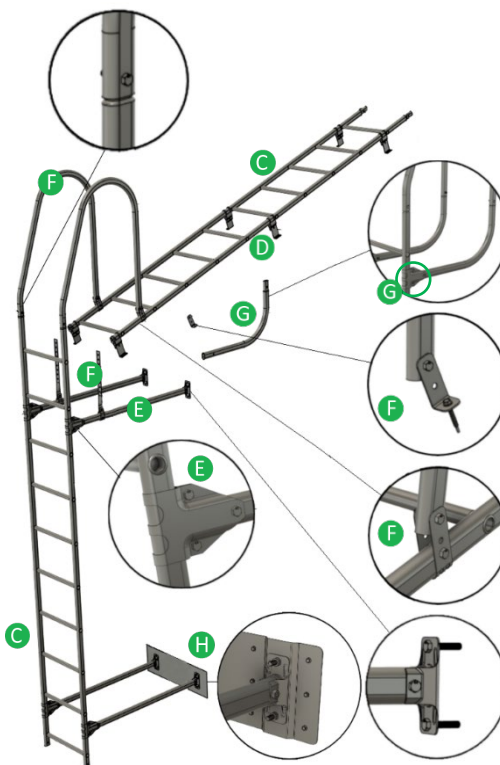

PIEJAMĀS KRĀSAS PĒC RR KATALOGA:

Produktu iespējams pasūtīt papildus RAL krāsās
Papildus RAL krāsām cena palielinās par 10%

Cenas spēkā no 10.03.2025.

PRECE PIEJAMA NOLIKTAVĀ