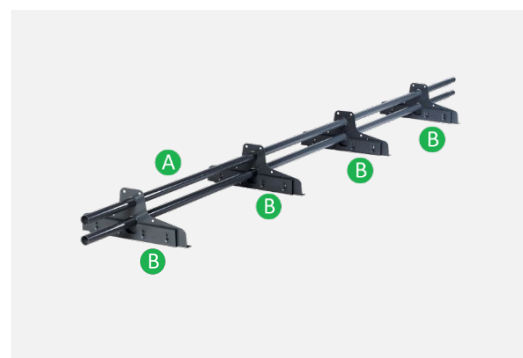

SNIEGA BARIERAS:

Nosaukums	Artikuls	Vienība	Cena ar PVN
Caurule 32 mm, 3m, RRxx	A 2-2T6100xx	gb	19.98
Caurule 32 mm, 3m, Zn	A 2-2T610010	gb	16.37
Stiprinājuma komplekts ETERNIT	B 2-2T6117xx	kompl.	16.52
Stiprinājuma komplekts valcprofilam	B 2-2T61124xx	kompl.	22.70
Stiprinājuma komplekts Classic	B 2-2T61125xx	kompl.	22.70
Stiprinājuma komplekts metāla dakstiņam	B 2-2T611323xx	kompl.	15.34
Stiprinājuma komplekts trapecveida jumtiem	B 2-2T611238xx	kompl.	15.34
Stiprinājuma komplekts trapecveida jumtiem	B 2-2T61123810	kompl.	13.75

Komplektā ietilpst: stiprinājumi, skrūves, blīves
Stiprinājumus iesakām likt ik pēc 1 m

JUMTA LAIPAS:

Nosaukums	Artikuls	Vienība	Cena ar PVN
Komplekts 1.2 m ETERNIT	2-3T630031.2xx	kompl.	112.95
Komplekts 3 m ETERNIT	2-3T630033xx	kompl.	221.45
Komplekts 1.2 m valcprofilam	2-3T630041.2xx	kompl.	123.86
Komplekts 3 m valcprofilam	2-3T630043xx	kompl.	242.82
Komplekts 1.2 m Classic	2-3T630051.2xx	kompl.	123.86
Komplekts 3 m Classic	2-3T630053xx	kompl.	242.82
Komplekts 1.2 m metāla dakstiņam	2-3T630061.2xx	kompl.	109.82
Komplekts 3 m metāla dakstiņam	2-3T630063xx	kompl.	215.19
Komplekts 1.2 m trapecveida jumtiem	2-3T630071.2xx	kompl.	109.82
Komplekts 3 m trapecveida jumtiem	2-3T630073xx	kompl.	215.19