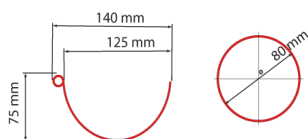

Scala

APAĻA Ø 125 mm PVC:

| Nosaukums | Artikuls | Vienība | Cena ar PVN |
|--|------------------------|---------|--------------|
| Tekne 4 m | A 3-1502.1135 | gb | 15.23 |
| Tekne 3 m | A 3-1502.1136 | gb | 11.56 |
| Teknes savienojums | B 3-1502.2112 | gb | 4.19 |
| Teknes stūris universālais | C 3-1503.2223 | gb | 7.94 |
| Piltuve kreisā | D 3-1502.2612 | gb | 7.97 |
| Piltuve centrālā | E 3-1502.2412 | gb | 7.97 |
| Piltuve labā | F 3-1502.2512 | gb | 7.97 |
| Teknes gals universālais | G 3-1502.2000 | gb | 1.97 |
| Teknes āķis, pastiprināts | H 3-1502.3314 | gb | 1.66 |
| Teknes āķa stabilizators | I 3-1502.2012 | gb | 1.54 |
| Teknes lapu siets, 2 m | J 3-1502.RYN125 | gb | 9.47 |
| Notekcaurule Ø 80 mm, 4 m | K 3-1502.2804 | gb | 15.13 |
| Notekcaurule Ø 80 mm, 2.8 m | K 3-1502.2802 | gb | 10.58 |
| Notekcaurules elkonis 67°, Ø 80 mm | L 3-1502.2986 | gb | 3.18 |
| Notekcaurules elkonis 45°, Ø 80 mm | M 3-1502.2984 | gb | 3.18 |
| Notekcaurules savienojums, Ø 80 mm | N 3-1502.3108 | gb | 2.60 |
| Notekcaurules stiprinājums, Ø 80 mm | O 3-1516.3082 | gb | 2.21 |
| Skrūve notekas stipr., M7x140 mm (6 gb/iepak.) | P 3-1516.9089 | iepak. | 3.68 |
| Skrūve notekas stipr., M7x220 mm (6 gb/iepak.) | P 3-1516.9100 | iepak. | 4.95 |