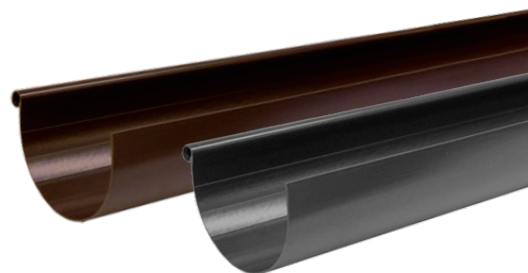

Scala

APAĻA Ø 125 mm PVC:

| Nosaukums | Artikuls | Vienība | Cena ar PVN |
|--|------------------------|---------|--------------|
| Tekne 4 m | A 3-1502.1135 | gb | 15.23 |
| Tekne 3 m | A 3-1502.1136 | gb | 11.56 |
| Teknes savienojums | B 3-1502.2112 | gb | 4.19 |
| Teknes stūris universālais | C 3-1503.2223 | gb | 7.94 |
| Piltuve kreisā | D 3-1502.2612 | gb | 7.97 |
| Piltuve centrālā | E 3-1502.2412 | gb | 7.97 |
| Piltuve labā | F 3-1502.2512 | gb | 7.97 |
| Teknes gals universālais | G 3-1502.2000 | gb | 1.97 |
| Teknes āķis, pastiprināts | H 3-1502.3314 | gb | 1.66 |
| Teknes āķa stabilizators | I 3-1502.2012 | gb | 1.54 |
| Teknes lapu siets, 2 m | J 3-1502.RYN125 | gb | 9.47 |
| Notekcaurule Ø 80 mm, 4 m | K 3-1502.2804 | gb | 15.13 |
| Notekcaurule Ø 80 mm, 2.8 m | K 3-1502.2802 | gb | 10.58 |
| Notekcaurules elkonis 67°, Ø 80 mm | L 3-1502.2986 | gb | 3.18 |
| Notekcaurules elkonis 45°, Ø 80 mm | M 3-1502.2984 | gb | 3.18 |
| Notekcaurules savienojums, Ø 80 mm | N 3-1502.3108 | gb | 2.60 |
| Notekcaurules stiprinājums, Ø 80 mm | O 3-1516.3082 | gb | 2.21 |
| Skrūve notekas stipr., M7x140 mm (6 gb/iepak.) | P 3-1516.9089 | iepak. | 3.68 |
| Skrūve notekas stipr., M7x220 mm (6 gb/iepak.) | P 3-1516.9100 | iepak. | 4.95 |