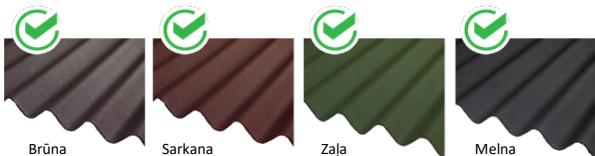

BITUMENA VIĻNOTĀS LOKSNES

Piemērotas **TIKAI** saimniecības ēkām, šķūņiem, dārza mājām, garāžām
Vieglas un vienkārši montējamas

Krāsa	Tehniskie dati				Artikuls	Vienība	Cena ar PVN	
	Loksnes svars	Izmērs	Loksne	Loksnes uz paletes			loksne	m ²
Brūna, sarkana, zaļa, melna	5 kg	2000 x 930 mm	1.86 m ²	200 gb	1-2CORRxx	loksne	11.14	5.99

KRĀSAS:

ORIGINĀLIE AKSESUĀRI:

Nosaukums	Tehniskie dati	Artikuls	Vienība	Cena ar PVN
Kore	450 mm, 1 m, brūna, sarkana, zaļa, melna	1-2CORR-R-xx	gb	8.62
Vējmala	130x200 mm, 1 m, brūna, sarkana, zaļa, melna	1-2CORR-E-xx	gb	7.07
Naglas	brūnas, sarkanas, zaļas, melnas, 100 gb /iepak.	1-2CORR-N-xx100	iepak.	7.01
	brūnas, sarkanas, zaļas, melnas, 500 gb/iepak.	1-2CORR-N-xx	iepak.	23.00