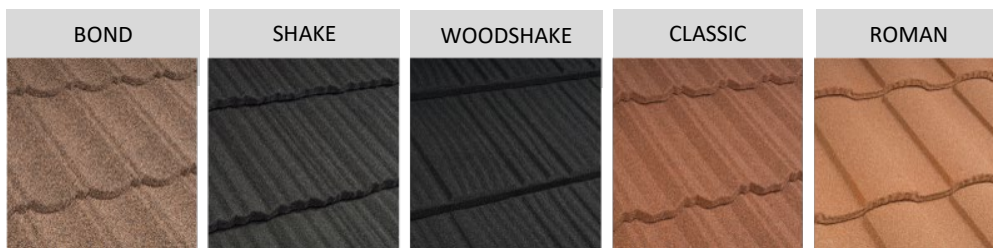

# METĀLA DAKSTIŅI AR AKMENS SMALCI

KOMPOZĪTDAKSTIŅI

**ORBERG**  
JUMTI & VAIRĀK

KRĀSAS:

Pārējās krāsas pieejamas pēc pasūtījuma

Nosaukums	Tehniskie dati				Artikuls	Vienība	Cena ar PVN	
	Svars	Izmērs	Loksne	Loksnes lietderīgais laukums			gb	m <sup>2</sup>
BOND	6.41 kg/m <sup>2</sup>	1330 x 415 mm	0.55 m <sup>2</sup>	0.47 m <sup>2</sup>	1-3xxx-1PA	loksne	13.19	23.98
SHAKE	6.44 kg/m <sup>2</sup>	1330 x 415 mm	0.55 m <sup>2</sup>	0.47 m <sup>2</sup>	1-3xxx-3PA	loksne	13.19	23.98
WOODSHAKE	6.10 kg/m <sup>2</sup>	1340 x 415 mm	0.56 m <sup>2</sup>	0.47 m <sup>2</sup>	1-3xxx-4PA	loksne	13.19	23.55
CLASSIC	6.44 kg/m <sup>2</sup>	1330 x 415 mm	0.55 m <sup>2</sup>	0.47 m <sup>2</sup>	1-3xxx-6PA	loksne	13.19	23.98
ROMAN	6.71 kg/m <sup>2</sup>	1280 x 415 mm	0.53 m <sup>2</sup>	0.45 m <sup>2</sup>	1-3xxx-2PA	loksne	13.19	24.89

Originālajiem aksesuāriem akmens smalcis pārklājums ir pieejams atbilstoši jumta tonim