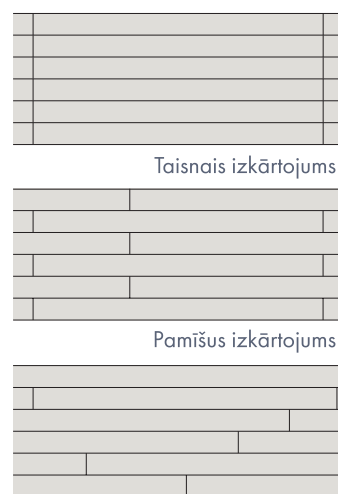

### CEDRAL LAP

"SKUJIŅĀ"

HORIZONTĀLI 2-3mm distance starp dēļiem

VERTIKĀLI 2-3mm distance starp dēļiem

PAMIŠUS DUBULTAIS KLĀJUMS - "TRĪNĪTĪ"

DIAGONĀLI 2-3mm distance starp dēļiem vai "SKUJIŅĀ"

### CEDRAL CLICK

HORIZONTĀLI

VERTIKĀLI

DIAGONĀLI

### DĒĻU IZKĀRTOJUMA PIEMĒRI

Taisnais izkārtojums

Pamišus izkārtojums

Brīvais izkārtojums