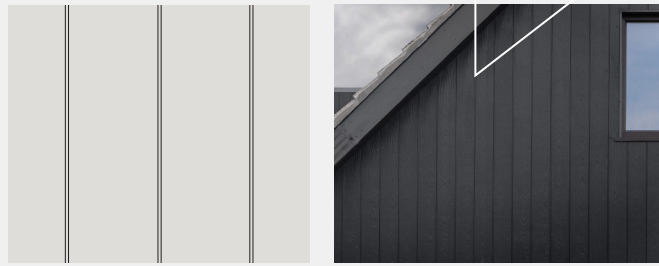

### CEDRAL LAP

"SKUJIŅĀ"

HORIZONTĀLI 2-3mm distance starp dēļiem

VERTIKĀLI 2-3mm distance starp dēļiem

PAMIŠUS DUBULTAIS KLĀJUMS - "TRĪNĪTĪ"

DIAGONĀLI 2-3mm distance starp dēļiem vai "SKUJIŅĀ"

### CEDRAL CLICK

HORIZONTĀLI

VERTIKĀLI

DIAGONĀLI