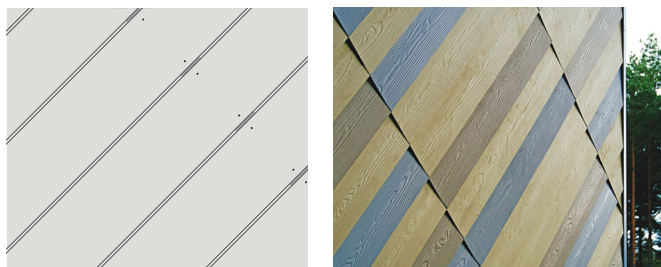

## ŠĶIEDRCEMENTA DĒĻU KLĀJUMA VEIDI

### CEDRAL LAP

"SKUJIŅĀ"

HORIZONTĀLI 2-3mm distance starp dēļiem

VERTIKĀLI 2-3mm distance starp dēļiem

PAMIŠUS DUBULTAIS KLĀJUMS - "TRĪNĪTĪ"

DIAGONĀLI 2-3mm distance starp dēļiem vai "SKUJIŅĀ"

### CEDRAL CLICK

HORIZONTĀLI

VERTIKĀLI

DIAGONĀLI