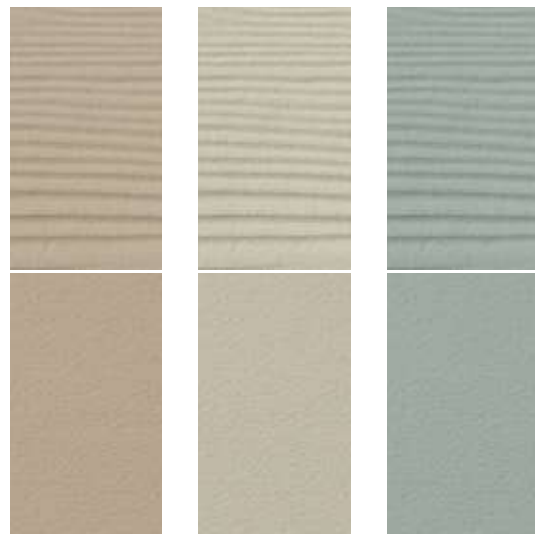

## Classic kolekcija

Elegances iemiesojums

C02 Vanīļas balts

C07 Krīta balts

C77 Oļu Pelēks

C03 Māla brūns

C76 Tējas zaļš

C10 Debesu zils