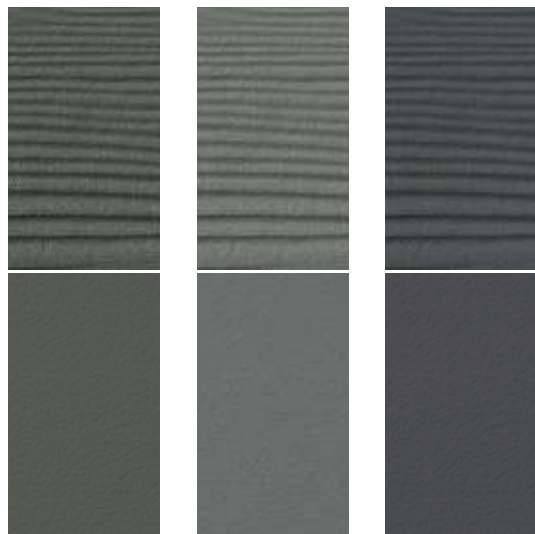

C75 Metāla zaļš

C74 Bazalta pelēks

C18 Antracīta pelēks

Expressive kolekcijā pieejamie veidi: Cedral Classic koka virsma un Cedral Click koka virsma. Cedral Click gluda virsma pieejama ar pagarinātu ražošanas laiku.