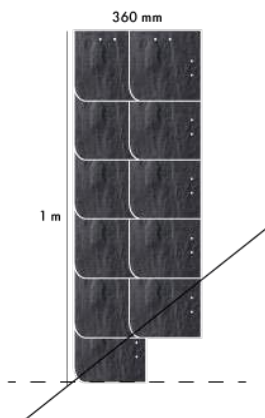

Skursteņa apdare ar šķiedrcementa vai dabīgā akmens plāksnītēm

Plāksnītes izmērs	
20x20 cm	
Dūmvada augstums, m	Nepieciešamais plāksniņu skaits, gb
1 m	50 gb
1.5 m	70 gb
2 m	100 gb

Šķiedrcementa plāksnītes			Akmens plāksnītes	
Strukturēta virsma	Gluda virsma		Gludi strukturēta virsma	
☒ Grafitā	Brūna, Ķieģ. sarkana	Grafitā, Brūna, Ķieģ. sarkana	Gaiši pelēka	☒ Grafitā
Apdares plāksniņu komplekta cena, EUR ar PVN				
Cena pēc pieprasījuma!