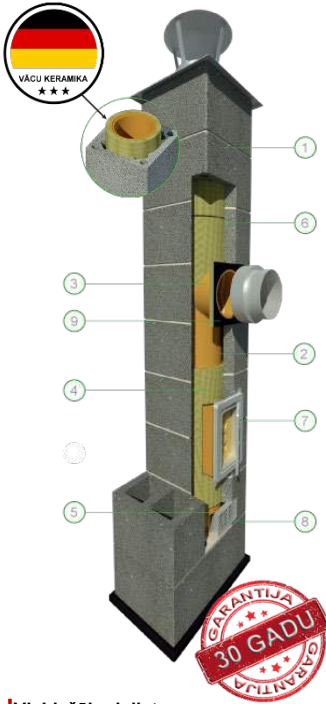

Vācu keramikas dūmvadu sistēmas

Vienas dūmejas moduļblocs

Izmērs: 360x360/330mm
 Kods: PK

Dūmvada augstums, m	Ø140	Ø160	Ø180	Ø200
4	570.00	578.00	601.00	616.00
5	660.00	675.00	694.00	715.00
6	757.00	766.00	794.00	820.00
7	847.00	856.00	888.00	920.00
8	937.00	953.00	981.00	1019.00
9	1034.00	1044.00	1081.00	1124.00
10	1130.00	1134.00	1175.00	1223.00
11	1220.00	1231.00	1268.00	1329.00
12	1310.00	1322.00	1368.00	1428.00
0.33	30.00	30.00	31.00	33.00
0.66	60.00	60.00	62.00	66.00

Vienas dūmejas un ventilācijas kanāla moduļblocs

Izmērs: 360x500/330 mm
 Kods: PKW

Dūmvada augstums, m	Ø140	Ø160	Ø180	Ø200
4	593.00	601.00	624.00	639.00
5	696.00	704.00	730.00	750.00
6	792.00	800.00	829.00	855.00
7	888.00	897.00	928.00	960.00
8	990.00	993.00	1034.00	1065.00
9	1086.00	1096.00	1133.00	1177.00
10	1188.00	1192.00	1239.00	1282.00
11	1284.00	1295.00	1338.00	1393.00
12	1380.00	1391.00	1438.00	1498.00
0.33	32.00	32.00	33.00	35.00
0.66	64.00	64.00	66.00	70.00

Vienas dūmejas un divu ventilācijas kanālu moduļblocs

Izmērs: 360x560/330
 Kods: PK2W

Dūmvada augstums, m	Ø140	Ø160	Ø180	Ø200
4	605.00	613.00	636.00	650.00
5	702.00	711.00	736.00	757.00
6	799.00	808.00	837.00	863.00
7	903.00	912.00	938.00	976.00
8	1000.00	1010.00	1045.00	1082.00
9	1098.00	1108.00	1145.00	1188.00
10	1201.00	1212.00	1252.00	1301.00
11	1298.00	1309.00	1353.00	1407.00
12	1396.00	1407.00	1453.00	1514.00
0.33	32.50	32.50	33.50	35.50
0.66	65.00	65.00	67.00	71.00

!Visbiežāk pielieto:

- Ø140 - mazās krāsnīņas, granulu katli
- Ø160 - pirts krāsnis
- Ø180 - malkas katli, kamīni
- Ø200 - kamīni

Dūmvada sistēmas standarta komplektācijas cenā ietilpst:

	1	Keramzībetona moduļblocs		2	Keramikas caurule
	3	Pieslēguma trejgabals 90°		4	Tīrīšanas trejgabals
	5	Kondensāta trauks		6	Izolācijas vate
	7	Revīzijas durtiņas		8	Ventilācijas reste
	9	Izolācija pieslēgumam			Līme keramikai 3 kg
		Mūrjavas maisījums 25 kg			Montāžas instrukcija Atbilstības deklarācija 30 gadu garantija