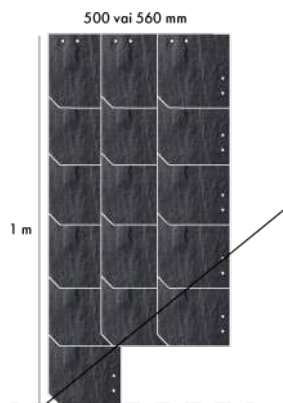

Plāksnītes izmērs	
20x20 cm	
Dūmvada augstums, m	Nepieciešamais plāksniņu skaits, gb
1 m	70 gb
1.5 m	110 gb
2 m	150 gb

Šķiedrcementa plāksnītes			Akmens plāksnītes	
Strukturēta virsma	Gluda virsma		Gludi strukturēta virsma	
☒ Grafitā	Brūna, Ķieģ. sarkana	Grafitā, Brūna, Ķieģ. sarkana	Gaiši pelēka	☒ Grafitā
Apdares plāksniņu komplekta cena, EUR ar PVN				
Cena pēc pieprasījuma!